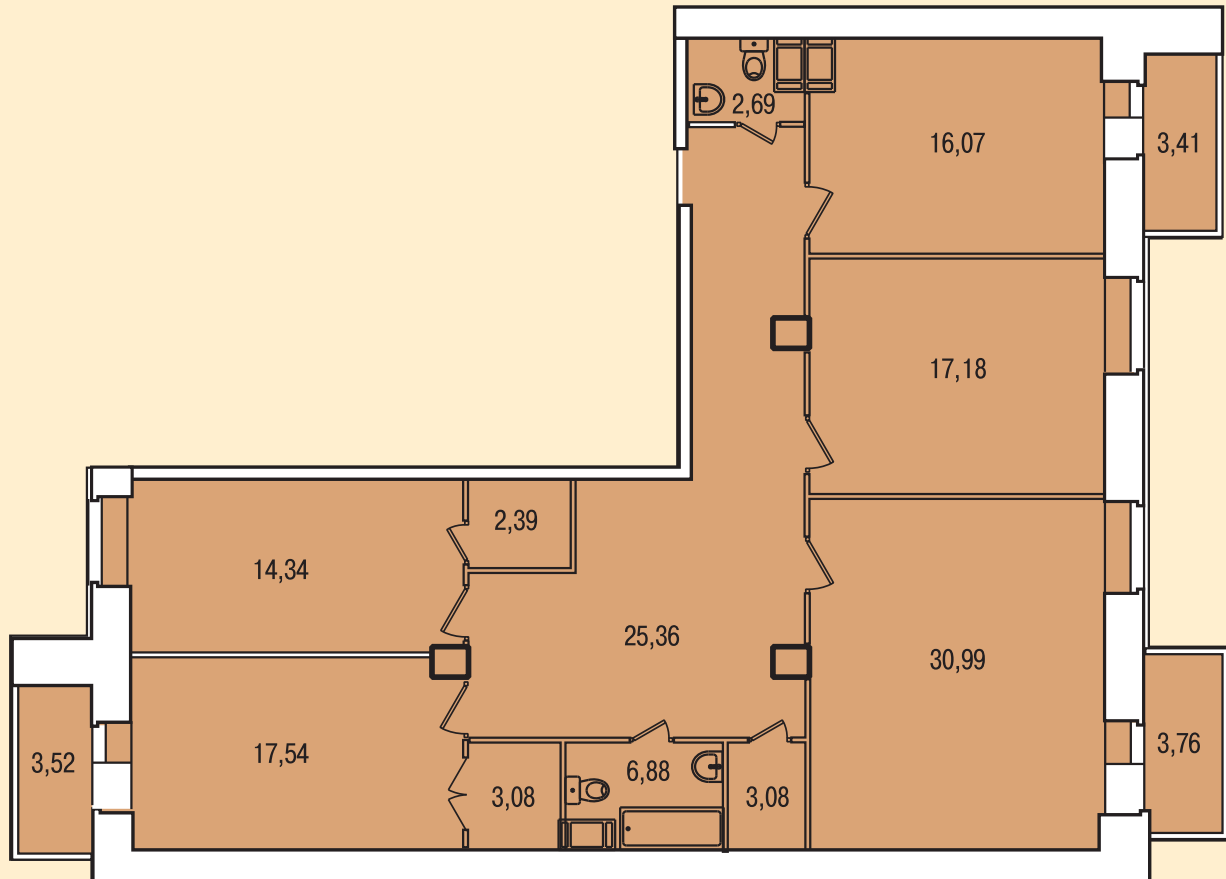

ЛЕНЖИЛСТРОЙ

КВАРТИРЫ ИЗ ПЕРВЫХ РУК

планировки 4х комнатных квартир

4.1	80,05
	139,6
	150,29

общая площадь-150,29 м²
жилая площадь-80,05 м²