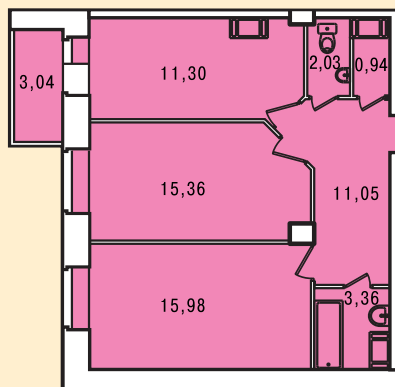

ЛЕНЖИЛСТРОЙ

КВАРТИРЫ ИЗ ПЕРВЫХ РУК

планировки 2х комнатных квартир

2.2	35.45	2.6	35.45
	72.43		72.43
	75.84		75.84

2.3	41.40
	64.21
	67.62

2.1	30.41	2.5	31.34	2.9	31.34
	58.78		59.99		59.99
	61.82		63.03		63.03
2.13	30.41	2.17	30.41		
	58.79		58.79		
	61.83		61.83		

2.10	35.92
	72.38
	75.79

2.14	35.35	2.18	35.35
	70.92		70.92
	74.33		74.33

2.7	35.95
	71.96
	75.37

2.11	35.91	2.15	35.35
	71.90		70.46
	75.31		73.87

2.12	31.31	2.16	30.41
	54.95		58.79
	62.99		61.83

2.4	36.57
	80.86
	86.93