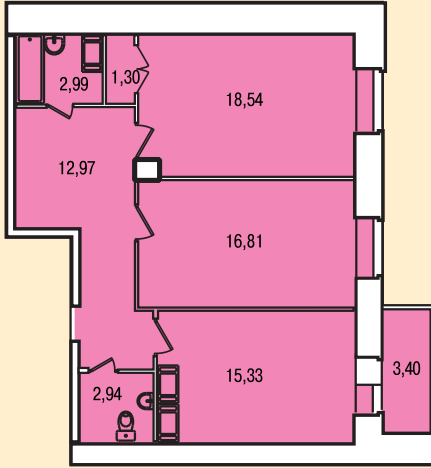

ЛЕНЖИЛСТРОЙ

КВАРТИРЫ ИЗ ПЕРВЫХ РУК

планировки 2х комнатных квартир

2.2	35.45	2.6	35.45
	72.43		72.43
	75.84		75.84

2.3	41.40
	64.21
	67.62

2.1	30.41	2.5	31.34	2.9	31.34
	58.78		59.99		59.99
	61.82		63.03		63.03
2.13	30.41	2.17	30.41		
	58.79		58.79		
	61.83		61.83		

2.10	35.92
	72.38
	75.79

2.14	35.35	2.18	35.35
	70.92		70.92
	74.33		74.33

2.7	35.95
	71.96
	75.37

2.11	35.91	2.15	35.35
	71.90		70.46
	75.31		73.87

2.12	31.31	2.16	30.41
	54.95		58.79
	62.99		61.83

2.4	36.57
	80.86
	86.93