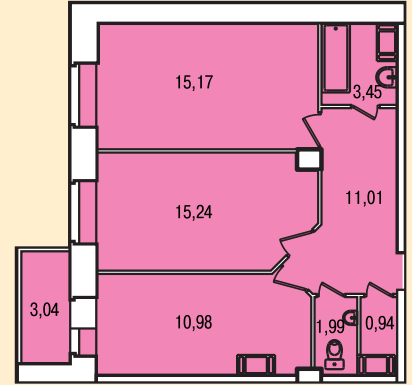

ЛЕНЖИЛСТРОЙ

КВАРТИРЫ ИЗ ПЕРВЫХ РУК

планировки 2х комнатных квартир

2.2	35.45	2.6	35.45
	72.43		72.43
	75.84		75.84

2.3	41.40
	64.21
	67.62

2.1	30.41	2.5	31.34	2.9	31.34
	58.78		59.99		59.99
	61.82		63.03		63.03
2.13	30.41	2.17	30.41		
	58.79		58.79		
	61.83		61.83		

2.10	35.92
	72.38
	75.79

2.14	35.35	2.18	35.35
	70.92		70.92
	74.33		74.33

2.7	35.95
	71.96
	75.37

2.11	35.91	2.15	35.35
	71.90		70.46
	75.31		73.87

2.12	31.31	2.16	30.41
	54.95		58.79
	62.99		61.83

2.4	36.57
	80.86
	86.93