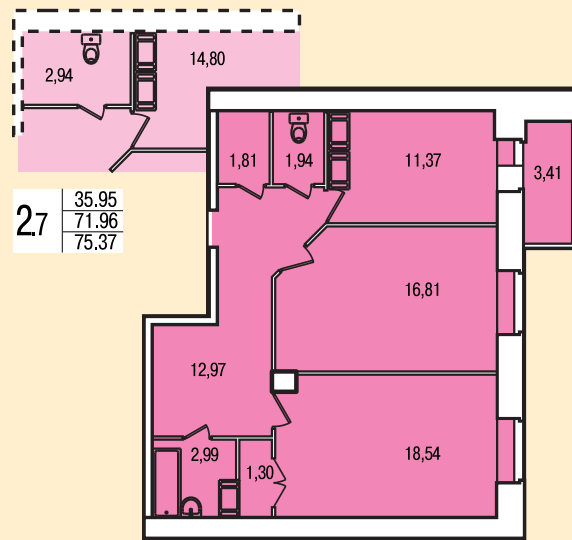

ЛЕНЖИЛСТРОЙ

КВАРТИРЫ ИЗ ПЕРВЫХ РУК

планировки 2х комнатных квартир

2.2	35.45	2.6	35.45
	72.43		72.43
	75.84		75.84

2.3	41.40
	64.21
	67.62

2.1	30.41	2.5	31.34	2.9	31.34
	58.78		59.99		59.99
	61.82		63.03		63.03
2.13	30.41	2.17	30.41		
	58.79		58.79		
	61.83		61.83		

2.10	35.92
	72.38
	75.79

2.14	35.35	2.18	35.35
	70.92		70.92
	74.33		74.33

2.7	35.95
	71.96
	75.37

2.11	35.91	2.15	35.35
	71.90		70.46
	75.31		73.87

2.12	31.31	2.16	30.41
	54.95		58.79
	62.99		61.83

2.4	36.57
	80.86
	86.93