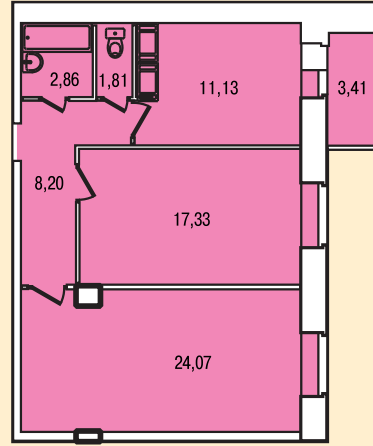

ЛЕНЖИЛСТРОЙ

КВАРТИРЫ ИЗ ПЕРВЫХ РУК

планировки 2х комнатных квартир

2.2	35.45	2.6	35.45
	72.43		72.43
	75.84		75.84

2.3	41.40
	64.21
	67.62

2.1	30.41	2.5	31.34	2.9	31.34
	58.78		59.99		59.99
	61.82		63.03		63.03
2.13	30.41	2.17	30.41		
	58.79		58.79		
	61.83		61.83		

2.10	35.92
	72.38
	75.79

2.14	35.35	2.18	35.35
	70.92		70.92
	74.33		74.33

2.7	35.95
	71.96
	75.37

2.11	35.91	2.15	35.35
	71.90		70.46
	75.31		73.87

2.12	31.31	2.16	30.41
	54.95		58.79
	62.99		61.83

2.4	36.57
	80.86
	86.93