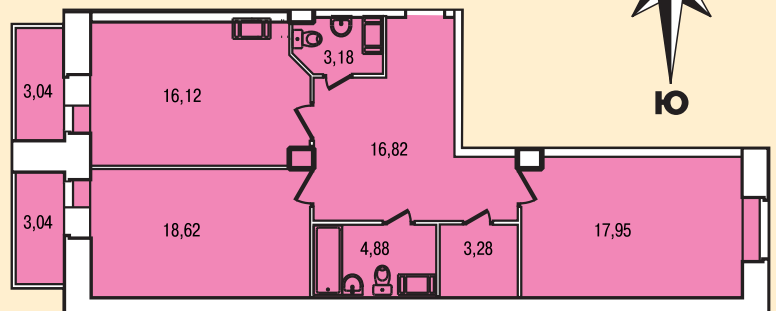

ЛЕНЖИЛСТРОЙ

КВАРТИРЫ ИЗ ПЕРВЫХ РУК

планировки 2х комнатных квартир

2.2	35.45	2.6	35.45
	72.43		72.43
	75.84		75.84

2.3	41.40
	64.21
	67.62

2.1	30.41	2.5	31.34	2.9	31.34
	58.78		59.99		59.99
	61.82		63.03		63.03
2.13	30.41	2.17	30.41		
	58.79		58.79		
	61.83		61.83		

2.10	35.92
	72.38
	75.79

2.14	35.35	2.18	35.35
	70.92		70.92
	74.33		74.33

2.7	35.95
	71.96
	75.37

2.11	35.91	2.15	35.35
	71.90		70.46
	75.31		73.87

2.12	31.31	2.16	30.41
	54.95		58.79
	62.99		61.83

2.4	36.57
	80.86
	86.93