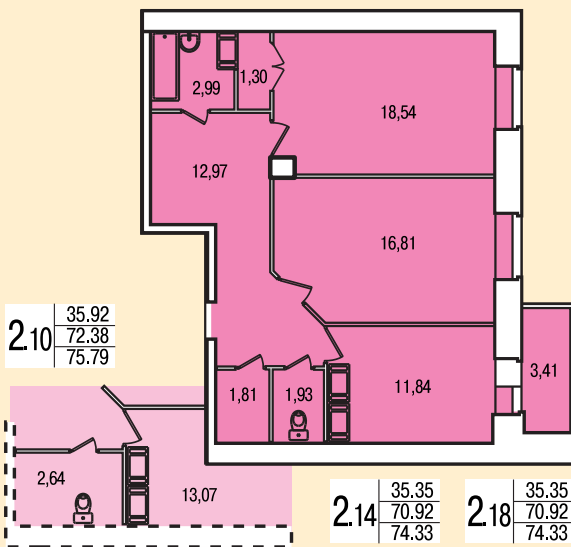

ЛЕНЖИЛСТРОЙ

КВАРТИРЫ ИЗ ПЕРВЫХ РУК

планировки 2х комнатных квартир

2.2	35.45	2.6	35.45
	72.43		72.43
	75.84		75.84

2.3	41.40
	64.21
	67.62

2.1	30.41	2.5	31.34	2.9	31.34
	58.78		59.99		59.99
	61.82		63.03		63.03
2.13	30.41	2.17	30.41		
	58.79		58.79		
	61.83		61.83		

2.10	35.92
	72.38
	75.79

2.14	35.35	2.18	35.35
	70.92		70.92
	74.33		74.33

2.7	35.95
	71.96
	75.37

2.11	35.91	2.15	35.35
	71.90		70.46
	75.31		73.87

2.12	31.31	2.16	30.41
	54.95		58.79
	62.99		61.83

2.4	36.57
	80.86
	86.93