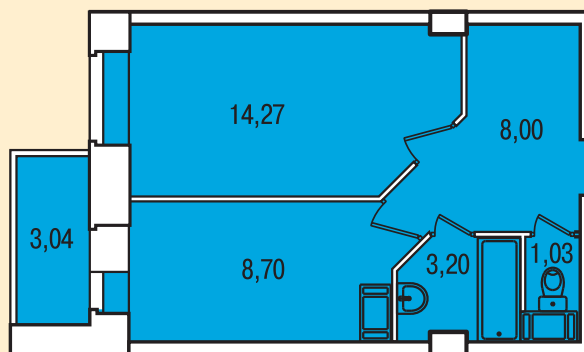

ЛЕНЖИЛСТРОЙ

КВАРТИРЫ ИЗ ПЕРВЫХ РУК

планировки 1 комнатных квартир

1.3	14,27	1.7	14,27	1.11	14,27
	35,20		35,20		35,20
	38,24		38,24		38,24

1.13	13,97	1.15	13,97
	34,41		34,41
	37,33		37,33

1.2	14,27	1.6	14,60	1.8	14,27
	35,20		35,93		35,20
	38,24		38,97		38,24

1.10	14,27	1.14	13,97	1.20	13,97
	35,20		34,41		34,41
	38,24		37,33		37,33

1.1	15,96
	44,49
	47,53

общая площадь-47,53 м²
жилая площадь-15,69 м²