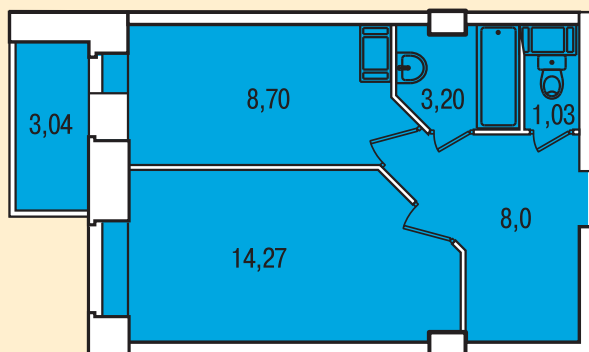

ЛЕНЖИЛСТРОЙ

КВАРТИРЫ ИЗ ПЕРВЫХ РУК

планировки 1 комнатных квартир

1.3	14,27	1.7	14,27	1.11	14,27
	35,20		35,20		35,20
	38,24		38,24		38,24

1.13	13,97	1.15	13,97
	34,41		34,41
	37,33		37,33

1.2	14,27	1.6	14,60	1.8	14,27
	35,20		35,93		35,20
	38,24		38,97		38,24

1.10	14,27	1.14	13,97	1.20	13,97
	35,20		34,41		34,41
	38,24		37,33		37,33

1.1	15,96
	44,49
	47,53

общая площадь-47,53 м²
жилая площадь-15,69 м²