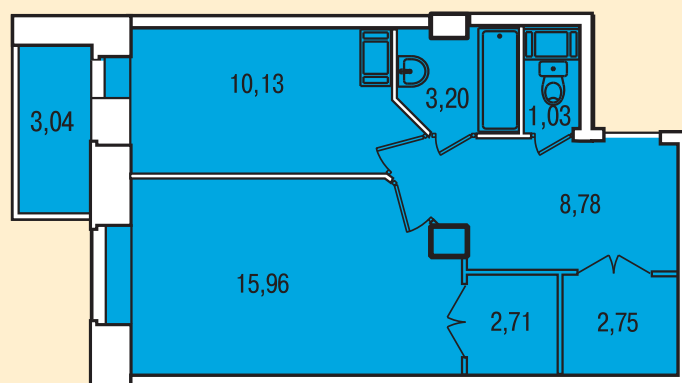

ЛЕНЖИЛСТРОЙ

КВАРТИРЫ ИЗ ПЕРВЫХ РУК

планировки 1 комнатных квартир

1.3	14,27	1.7	14,27	1.11	14,27
	35,20		35,20		35,20
	38,24		38,24		38,24

1.13	13,97	1.15	13,97
	34,41		34,41
	37,33		37,33

1.2	14,27	1.6	14,60	1.8	14,27
	35,20		35,93		35,20
	38,24		38,97		38,24

1.10	14,27	1.14	13,97	1.20	13,97
	35,20		34,41		34,41
	38,24		37,33		37,33

1.1	15,96
	44,49
	47,53

общая площадь-47,53 м²
жилая площадь-15,69 м²