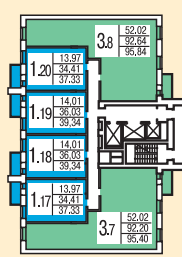

**ЗАКАЗЧИК
ЗАСТРОЙЩИК
ИНВЕСТОР**

ЛЕНЖИЛСТРОЙ

планировки 2х комнатных квартир

23-25 этажный полностью кирпичный комплекс на пересечении улицы Есенина и Северного проспекта

Схема расположения квартир с 3 по 8 этаж

Схема расположения квартир с 3 по 8 этаж

Схема расположения квартир с 3 по 20 этаж

Схема расположения квартир с 21 по 25 этаж

Схема расположения квартир с 14 по 25 этаж

Окончание строительства II кв. 2011 г.