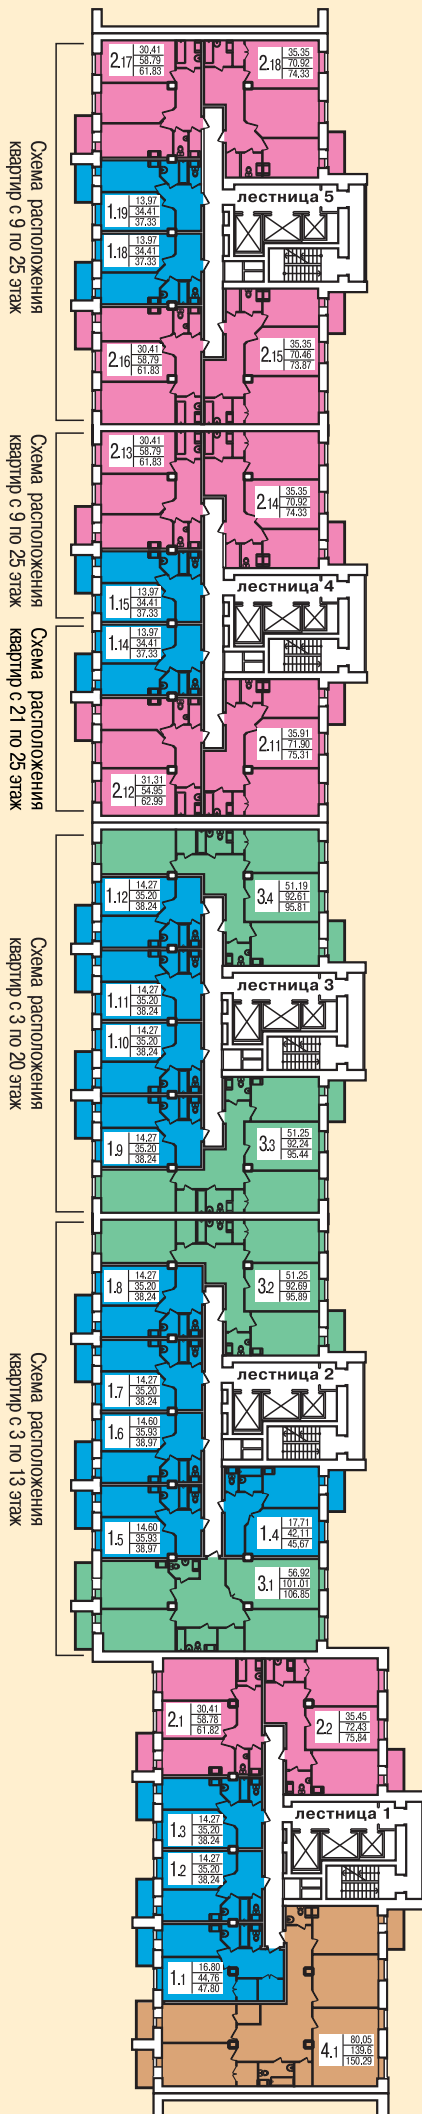

**ЗАКАЗЧИК
ЗАСТРОЙЩИК
ИНВЕСТОР**

ЛЕНЖИЛСТРОЙ

планировки 2х комнатных квартир

23-25 этажный полностью кирпичный комплекс на пересечении улицы Есенина и Северного проспекта

Схема расположения квартир с 3 по 8 этаж

Схема расположения квартир с 3 по 8 этаж

Схема расположения квартир с 3 по 20 этаж

Схема расположения квартир с 21 по 25 этаж

Схема расположения квартир с 14 по 25 этаж

Окончание строительства II кв. 2011 г.