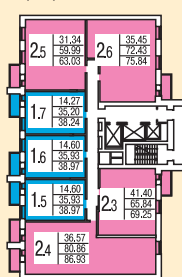

**ЗАКАЗЧИК
ЗАСТРОЙЩИК
ИНВЕСТОР**

ЛЕНЖИЛСТРОЙ

планировки 2х комнатных квартир

23-25 этажный полностью кирпичный комплекс на пересечении улицы Есенина и Северного проспекта

Схема расположения квартир с 3 по 8 этаж

Схема расположения квартир с 3 по 8 этаж

Схема расположения квартир с 3 по 20 этаж

Схема расположения квартир с 21 по 25 этаж

Схема расположения квартир с 14 по 25 этаж

Окончание строительства II кв. 2011 г.