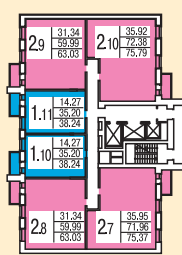

**ЗАКАЗЧИК
ЗАСТРОЙЩИК
ИНВЕСТОР**

ЛЕНЖИЛСТРОЙ

планировки 2х комнатных квартир

23-25 этажный полностью кирпичный комплекс на пересечении улицы Есенина и Северного проспекта

Схема расположения квартир с 3 по 8 этаж

Схема расположения квартир с 3 по 8 этаж

Схема расположения квартир с 3 по 20 этаж

Схема расположения квартир с 21 по 25 этаж

Схема расположения квартир с 14 по 25 этаж

Окончание строительства II кв. 2011 г.