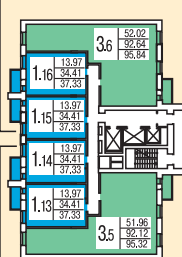

**ЗАКАЗЧИК
ЗАСТРОЙЩИК
ИНВЕСТОР**

ЛЕНЖИЛСТРОЙ

планировки 2х комнатных квартир

23-25 этажный полностью кирпичный комплекс на пересечении улицы Есенина и Северного проспекта

Схема расположения квартир с 3 по 8 этаж

Схема расположения квартир с 3 по 8 этаж

Схема расположения квартир с 3 по 20 этаж

Схема расположения квартир с 21 по 25 этаж

Схема расположения квартир с 14 по 25 этаж

Окончание строительства II кв. 2011 г.