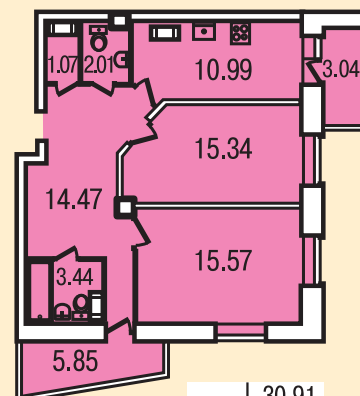

# ЛЕНЖИЛСТРОЙ

планировки  
2-х комнатных  
квартир

21	38.88
	72.93
	79.05

22	38.88
	72.93
	79.05

24	31.74
	59.81
	62.85

29	31.07
	59.15
	62.19

25	38.66
	72.60
	78.68

2.10	38.66
	72.60
	78.68

23	34.55
	72.65
	87.89

26	31.74
	59.82
	62.86

27	35.95
	72.05
	75.46

28	35.95
	72.57
	75.98

2.12	32.39
	66.65
	75.91

2.11	30.91
	62.89
	71.78