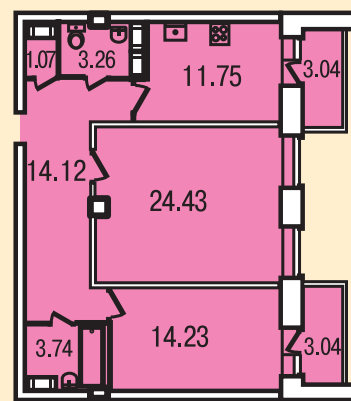

# ЛЕНЖИЛСТРОЙ

планировки  
2-х комнатных  
квартир

21	38.88
	72.93
	79.05

22	38.88
	72.93
	79.05

24	31.74
	59.81
	62.85

29	31.07
	59.15
	62.19

25	38.66
	72.60
	78.68

2.10	38.66
	72.60
	78.68

23	34.55
	72.65
	87.89

26	31.74
	59.82
	62.86

27	35.95
	72.05
	75.46

28	35.95
	72.57
	75.98

2.12	32.39
	66.65
	75.91

2.11	30.91
	62.89
	71.78