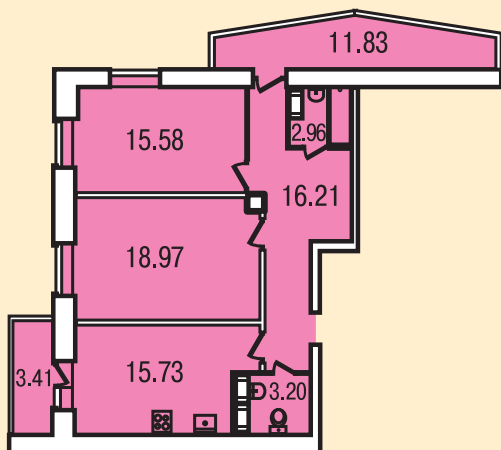

# ЛЕНЖИЛСТРОЙ

планировки  
2-х комнатных  
квартир

21	38.88
	72.93
	79.05

22	38.88
	72.93
	79.05

24	31.74
	59.81
	62.85

29	31.07
	59.15
	62.19

25	38.66
	72.60
	78.68

2.10	38.66
	72.60
	78.68

23	34.55
	72.65
	87.89

26	31.74
	59.82
	62.86

27	35.95
	72.05
	75.46

28	35.95
	72.57
	75.98

2.12	32.39
	66.65
	75.91

2.11	30.91
	62.89
	71.78