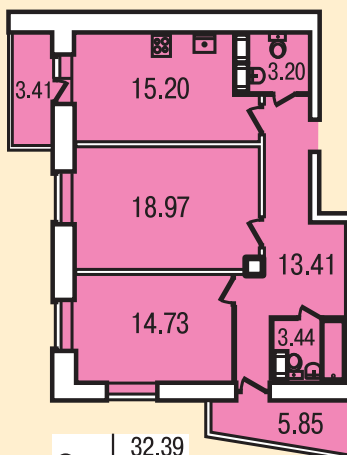

# ЛЕНЖИЛСТРОЙ

планировки  
2-х комнатных  
квартир

21	38.88
	72.93
	79.05

22	38.88
	72.93
	79.05

24	31.74
	59.81
	62.85

29	31.07
	59.15
	62.19

25	38.66
	72.60
	78.68

2.10	38.66
	72.60
	78.68

23	34.55
	72.65
	87.89

26	31.74
	59.82
	62.86

27	35.95
	72.05
	75.46

28	35.95
	72.57
	75.98

2.12	32.39
	66.65
	75.91

2.11	30.91
	62.89
	71.78