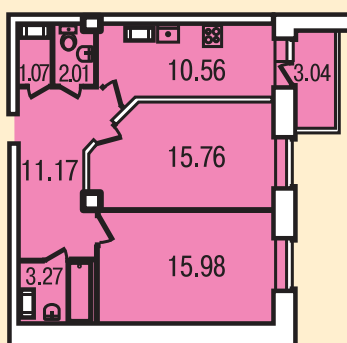

# ЛЕНЖИЛСТРОЙ

планировки  
2-х комнатных  
квартир

21	38.88
	72.93
	79.05

22	38.88
	72.93
	79.05

24	31.74
	59.81
	62.85

29	31.07
	59.15
	62.19

25	38.66
	72.60
	78.68

2.10	38.66
	72.60
	78.68

23	34.55
	72.65
	87.89

26	31.74
	59.82
	62.86

27	35.95
	72.05
	75.46

28	35.95
	72.57
	75.98

2.12	32.39
	66.65
	75.91

2.11	30.91
	62.89
	71.78