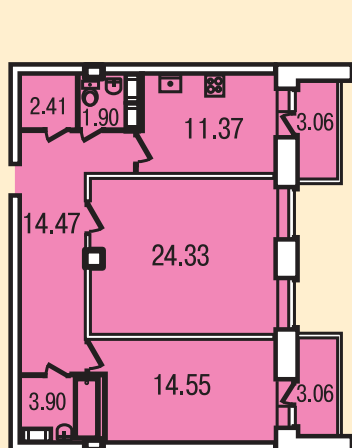

# ЛЕНЖИЛСТРОЙ

планировки  
2-х комнатных  
квартир

21	38.88
	72.93
	79.05

22	38.88
	72.93
	79.05

24	31.74
	59.81
	62.85

29	31.07
	59.15
	62.19

25	38.66
	72.60
	78.68

2.10	38.66
	72.60
	78.68

23	34.55
	72.65
	87.89

26	31.74
	59.82
	62.86

27	35.95
	72.05
	75.46

28	35.95
	72.57
	75.98

2.12	32.39
	66.65
	75.91

2.11	30.91
	62.89
	71.78