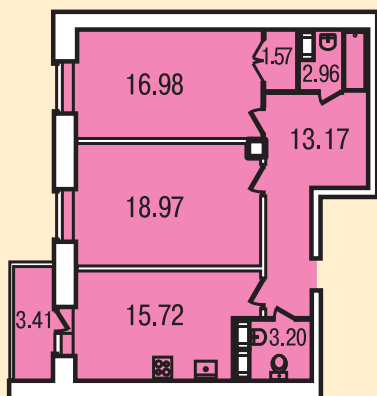

# ЛЕНЖИЛСТРОЙ

планировки  
2-х комнатных  
квартир

21	38.88
	72.93
	79.05

22	38.88
	72.93
	79.05

24	31.74
	59.81
	62.85

29	31.07
	59.15
	62.19

25	38.66
	72.60
	78.68

2.10	38.66
	72.60
	78.68

23	34.55
	72.65
	87.89

26	31.74
	59.82
	62.86

27	35.95
	72.05
	75.46

28	35.95
	72.57
	75.98

2.12	32.39
	66.65
	75.91

2.11	30.91
	62.89
	71.78