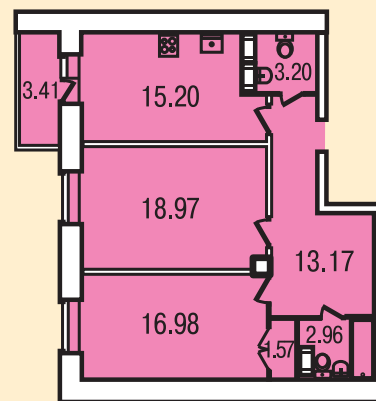

# ЛЕНЖИЛСТРОЙ

планировки  
2-х комнатных  
квартир

21	38.88
	72.93
	79.05

22	38.88
	72.93
	79.05

24	31.74
	59.81
	62.85

29	31.07
	59.15
	62.19

25	38.66
	72.60
	78.68

2.10	38.66
	72.60
	78.68

23	34.55
	72.65
	87.89

26	31.74
	59.82
	62.86

27	35.95
	72.05
	75.46

28	35.95
	72.57
	75.98

2.12	32.39
	66.65
	75.91

2.11	30.91
	62.89
	71.78