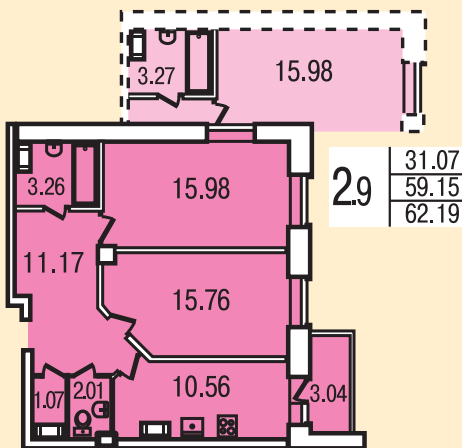

# ЛЕНЖИЛСТРОЙ

планировки  
2-х комнатных  
квартир

21	38.88
	72.93
	79.05

22	38.88
	72.93
	79.05

24	31.74
	59.81
	62.85

29	31.07
	59.15
	62.19

25	38.66
	72.60
	78.68

2.10	38.66
	72.60
	78.68

23	34.55
	72.65
	87.89

26	31.74
	59.82
	62.86

27	35.95
	72.05
	75.46

28	35.95
	72.57
	75.98

2.12	32.39
	66.65
	75.91

2.11	30.91
	62.89
	71.78