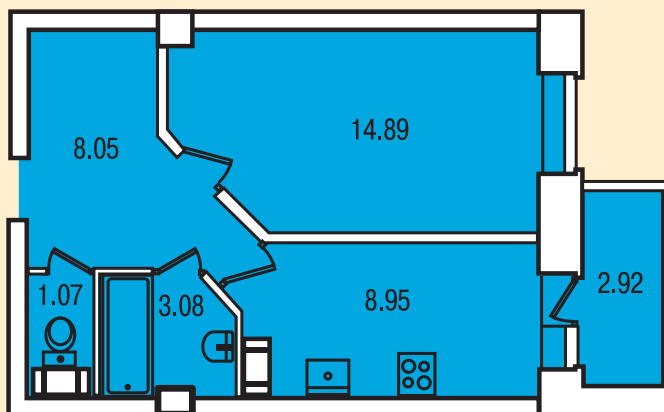

ЗАКАЗЧИК ЗАСТРОЙЩИК ИНВЕТОР

ЛЕНЖИЛСТРОЙ

планировки
1 комнатных
квартир

1.1	14.52
	36.38
	39.44

1.3	14.52
	36.38
	39.44

1.5	14.89
	36.04
	38.96

1.7	14.18
	35.95
	38.99

1.9	14.99
	36.16
	39.28

1.11	14.61
	35.95
	38.99

1.2	14.93
	36.38
	39.44

1.4	14.93
	36.38
	39.44

1.6	14.18
	35.95
	38.99

1.8	14.58
	36.17
	39.21

1.10	14.61
	35.95
	38.99

1.12	14.89
	35.66
	38.58