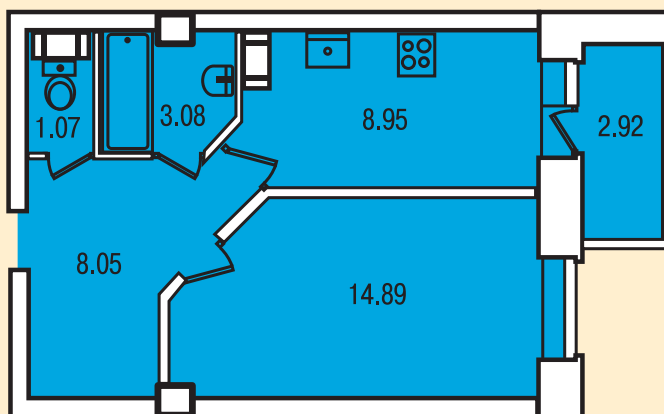

ЗАКАЗЧИК ЗАСТРОЙЩИК ИНВЕТОР

ЛЕНЖИЛСТРОЙ

планировки
1 комнатных
квартир

1.1	14.52
	36.38
	39.44

1.3	14.52
	36.38
	39.44

1.5	14.89
	36.04
	38.96

1.7	14.18
	35.95
	38.99

1.9	14.99
	36.16
	39.28

1.11	14.61
	35.95
	38.99

1.2	14.93
	36.38
	39.44

1.4	14.93
	36.38
	39.44

1.6	14.18
	35.95
	38.99

1.8	14.58
	36.17
	39.21

1.10	14.61
	35.95
	38.99

1.12	14.89
	35.66
	38.58