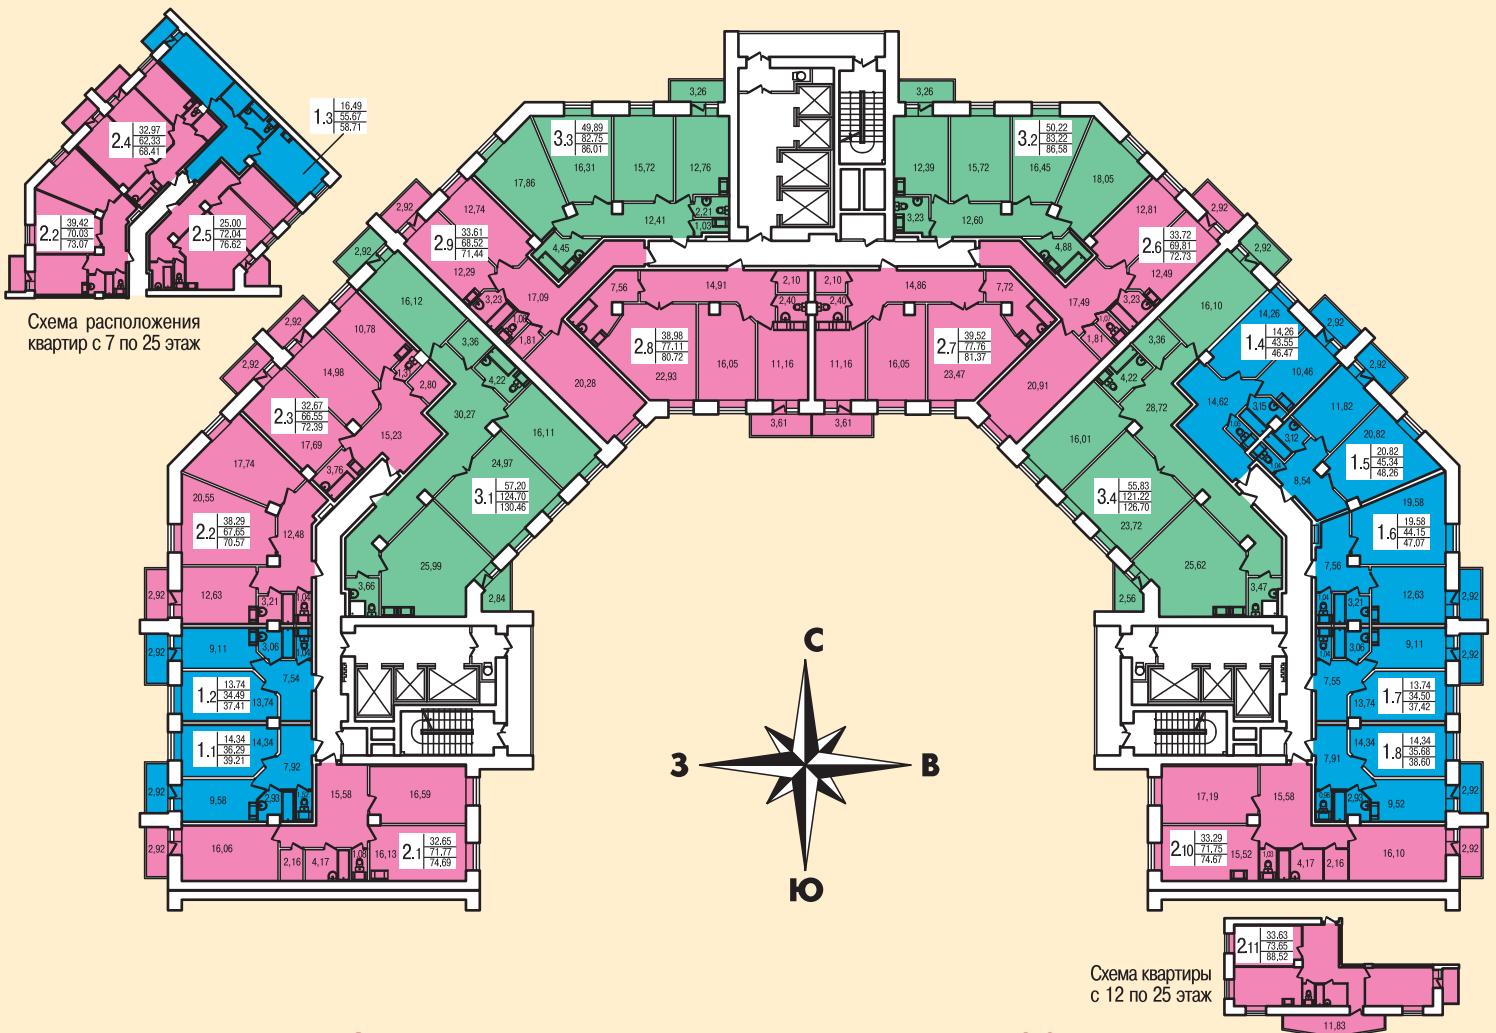

## ПЛАНИРОВКИ 2х комнатных квартир

23-25 этажный полностью кирпичный комплекс на пересечении улицы Есенина и Северного проспекта

Окончание строительства II кв. 2011 г.